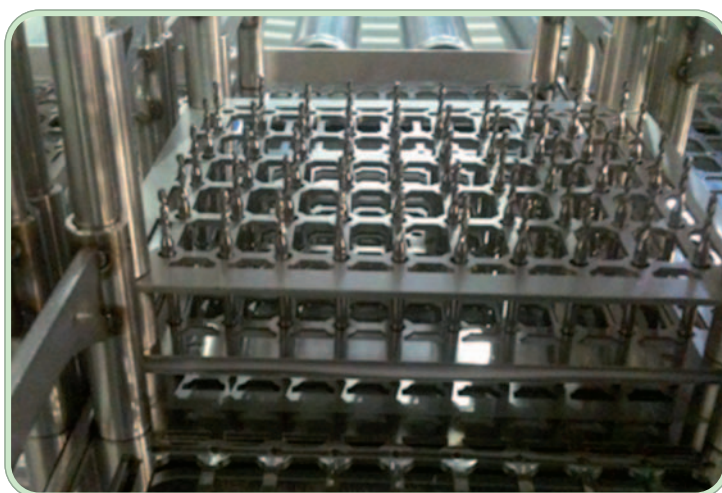

ILSA[®]
Sp.A.

IK 50

MACCHINE LAVAMETALLI - METAL CLEANING MACHINES

40015 San Vincenzo di Galliera (BO) - Italy - Via C. Bassi, 1 - Tel. 051/815154 - Fax 051/812697 - www.ilsa.it - e-mail: info@ilsa.it

DIMENSIONI CESTO BASKET DIMENSIONS	CAPACITA' DI CARICO LOADING CAPACITY	CICLI ORA CYCLES PER HOUR
mm	kg	nr
390 x 600 x h400	150	4-5
VOLUME CAMERA CHAMBER VOLUME	INGOMBRI MACCHINA MACHINE OVERALL DIMENSIONS	SOLVENTE SOLVENT
lt	mm	type
380	2800 x 2260 x h2800	MODIFIED ALCOHOL
FUNZIONALITA' SPECIFICHE SPECIFIC FUNCTIONALITY	PEZZI DA LAVARE PIECES TO BE CLEAN	CONTAMINANTE CONTAMINANT
-	type	mm
Ultrasuoni e Flussi Laterali Ultrasound & Lateral Flow	Utensili - Punte Tools for drilling	Olio - Polveri Oil - Dusts